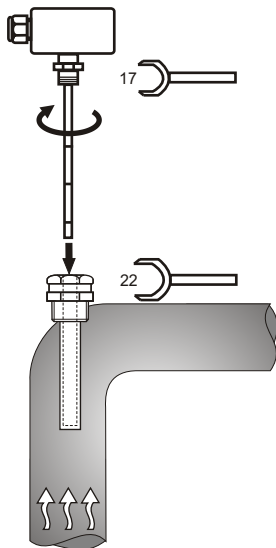

STP660

0FL-4351-000

Immersion pipe temperature sensor (telescopic)
Dykrörs temperaturgivare (teleskop)
Einschraubtemperatursensor (Teleskop)
Sonde de plonge (t lescope)
Sensor de temperatura entornillado (telescopio)
Sensore temperatura testa DIN (telescopio)

Instruction
Montageanvisning
Bedienungsanleitung
Instructions d'installation
Instrucciones de empleo
Istruzioni per installazioni

1.

2.

3.

4.

5.

6.