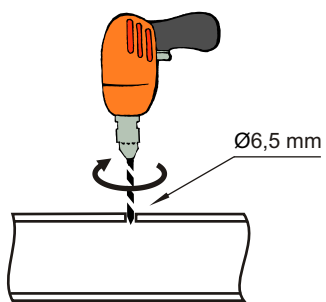

STD100/ STD200

0FL-4192-001

Duct temperature sensor
Kanal temperaturgivare
Kanaltemperatursensor
Sonde de température de gaine
Sensor de temperatura canal
Sensore temperatura a canale

Instruction
Montageanvisning
Bedienungsanleitung
Instructions d'installation
Instrucciones de empleo
Istruzioni per installazioni

1.