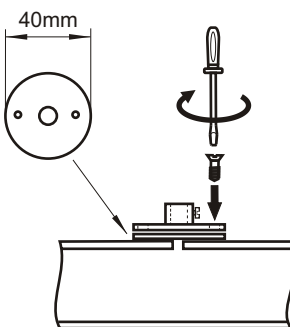

STD100/ STD200

0FL-4192-001

Duct temperature sensor
Kanal temperaturgivare
Kanaltemperatursensor
Sonde de température de gaine
Sensor de temperatura canal
Sensore temperatura a canale

Instruction
Montageanvisning
Bedienungsanleitung
Instructions d'installation
Instrucciones de empleo
Istruzioni per installazioni

1.

2.

3.

4.

5.

6.

7.